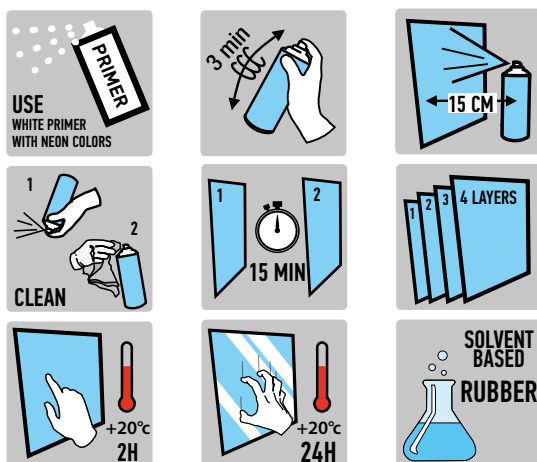

RUBBERCOMP®

4 LAYERS

WIDE SPRAY

FLEXIBLE

PEEL OFF

MATERIAL

HARDNESS

Hardness | Твърдост | Tvrdost | Härte | Hårdhed | Kõvadus | Durezza | Kovuus | Solidité | Σκληρότητα | Keménység | Durezza | Tvirtumas | Cietība | Hardheid | Hardhet | Twardość | Durezza | Duritate | Твердость | Hårdhet | Tvrdost | Sertlik

RUBBERCOMP® kumimaalispray on helposti levitettävä, monikäyttöinen, ilmakeiutuva erikoiskumipinnoite. Se suojaa käsiteltävän pinnan kosteutta, happoja, kulumista ja korroosiota vastaan. RUBBERcomp® pinnoite on antistaattinen, joustava ja muodostaa ei-liukkaan, pitävän kalvon. RUBBERcomp® pysyy joustavana koko elinikensä eikä halkea tai haurastu edes äärimmäisissä sääolosuhteissa. Pinnoite on testattu ja toimii lämpötiloissa -30°C - +90°C. Riittävän paksu kumimaalikerros on helppo poistaa vetämällä. Riittävä kerrospaksuus saavutetaan noin neljällä kerroksella. Neon väreissä ei ole UV-suojaa. LISÄTIEDOT: www.rubbercomp.com

SIDEAINE:

Synteettinen kumi, liuotinpohjainen

KIILTOARVO (DIN 67530 60 °):

matta 0-25 kiiltoyksikköä
satiini 35-50 kiiltoyksikköä
kiiltävä 80-100 kiiltoyksikköä

LÄMMÖNKESTO: 90 °C

VARASTOINTIKESTÄVYYS: 60 kuukautta